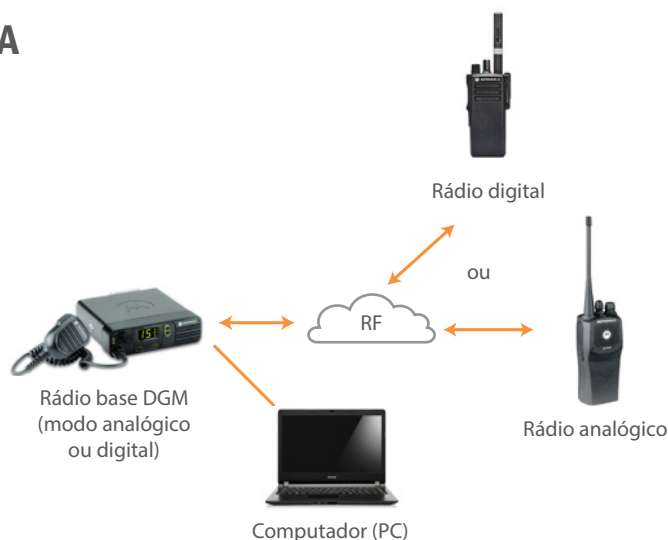

GRAVADOR DE ÁUDIO PARA RADIOCOMUNICAÇÃO

FUNCIONALIDADES

- Grava automaticamente em tempo real toda a comunicação de uma rede de rádio, no modo digital ou analógico;
- Identifica o ID e nome do usuário, grupo de comunicação, data/hora inicial e final de cada comunicação;
- Reproduz a radiocomunicação de um ou mais usuários no período de tempo desejado;
- Grava o áudio de rádios digitais com o protocolo DMR MOTOTRBO;
- Grava áudio de rádios analógicos com a sinalização MDC1200;
- Exporta os pacotes de áudio gravado em arquivos com formato wav;
- Exporta os relatórios para arquivos em formatos (csv, doc, xls, html e xml);
- Inibe brincadeiras na rede de rádio.

TOPOLOGIA

REQUISITOS DO SISTEMA

- Requer uma base fixa MOTOTRBO (qualquer modelo da linha DGM) operando em modo digital ou analógico, conectada via cabo a um computador (PC) com o software **MoniVox Pro Dispatcher Lite** instalado;
- Computador (PC) deve possuir sistema operacional Windows 7 ou superior;
- O software **MoniVox Pro Dispatcher Lite** permite gravar 01 canal (slot) de áudio por cada placa de som instalada no PC;
- A licença do software **MoniVox Pro Dispatcher Lite** deve ser adquirida de acordo com a quantidade de terminais de rádio que se deseja cadastrar no software, sendo os pacotes de: 1-50 rádios, 51 a 100 rádios e acima de 100 rádios;
- Idiomas disponíveis no software: Português, Espanhol e Inglês.
- Descrição do produto: **MoniVox Pro Dispatcher Lite**
- Código do produto: **MVX710L**
- Canal de distribuição: Distribuidores MoniVox.