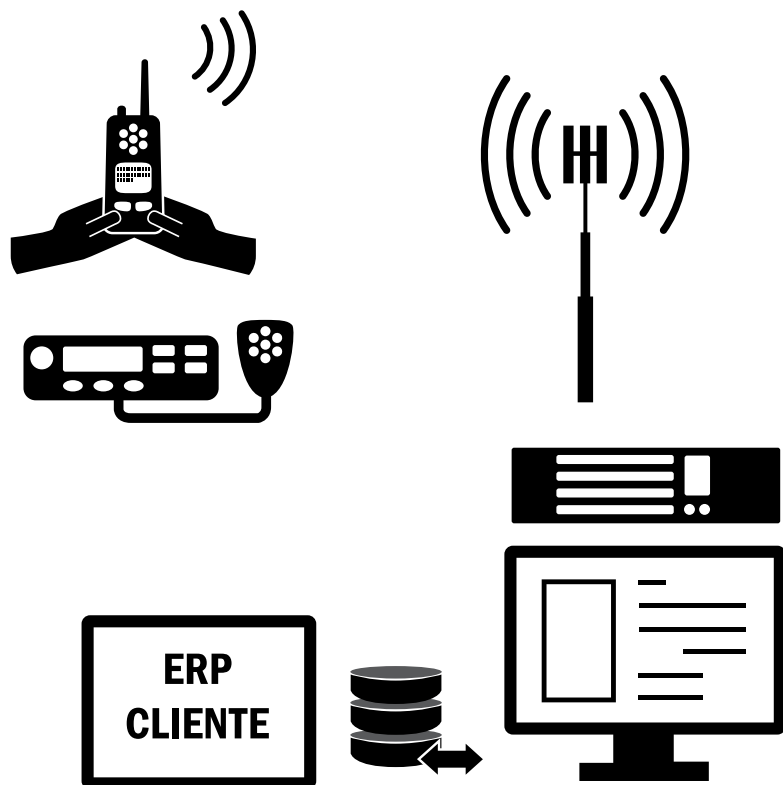

TOPOLOGIA

REQUISITOS DO SISTEMA

Servidor

- Rádio móvel linha DGM
- Servidor PC

Client (no rádio portátil ou veicular)

- Rádio portátil MOTOTRBO DGP8550, DGP8550EX, SL8050 ou SL8550.
- Rádio veicular ou fixo MOTOTRBO modelo DGM8500.
- Licença de uso do aplicativo MoniVox TRBO Ticket em cada rádio
- Descrição do aplicativo: App MoniVox TRBO Ticket