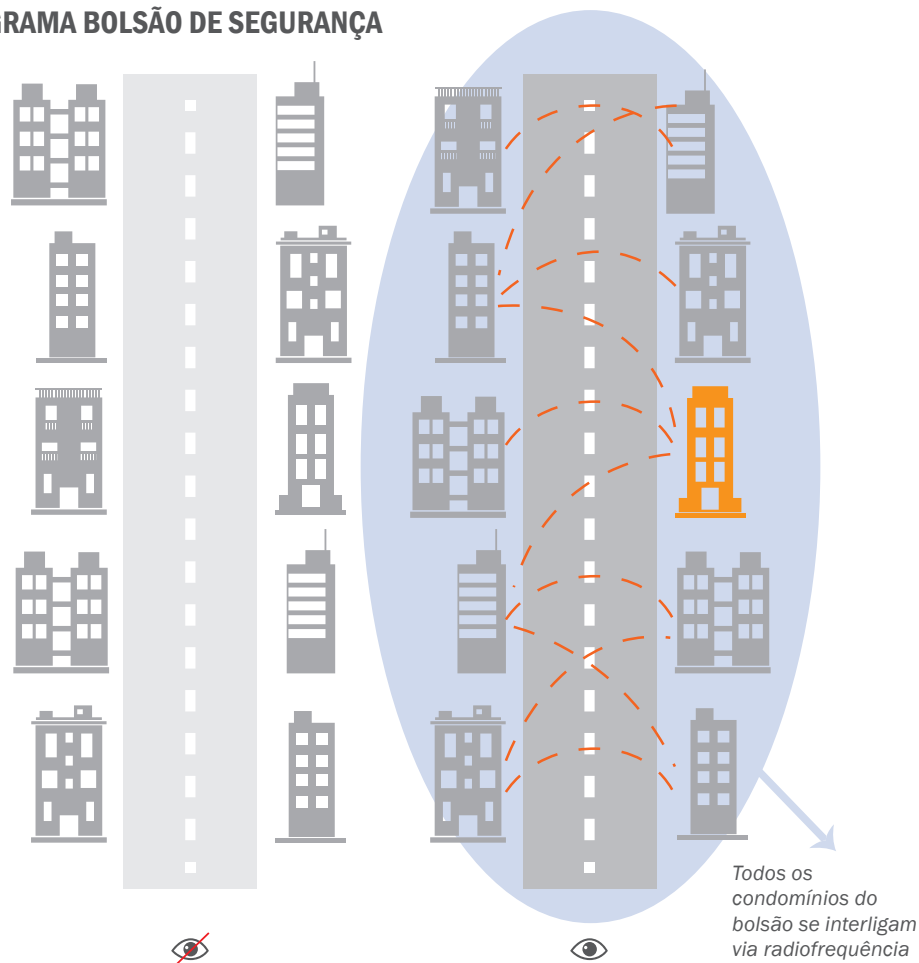

PROPOSTA DE VALOR

Os bolsões de segurança surgiram a partir do Programa Vizinhança Solidária, uma associação da polícia militar de São Paulo com a sociedade. O objetivo é a prevenção da violência urbana a partir da união entre vizinhos. Proteger a família e o patrimônio é possível com o poder do grupo. Algumas medidas fortalecem esta parceria.

A **Solução MoniVox Vizinhança Segura** possibilita que condomínios residenciais mantenham contato de voz permanente através de equipamentos de radiocomunicação, além de oferecer soluções que permitem contornar situações de emergência e, acima de tudo, evitar que elas ocorram. A força de todos reunida em uma única solução.

DIAGRAMA BOLSÃO DE SEGURANÇA

LEGENDA

-  Meu vizinho zela por mim - Bolsão de segurança
-  Vizinhaça não participante do bolsão
-  Posto Diretor
-  Exemplo de comunicação via radiofrequência

REQUISITOS DO SISTEMA