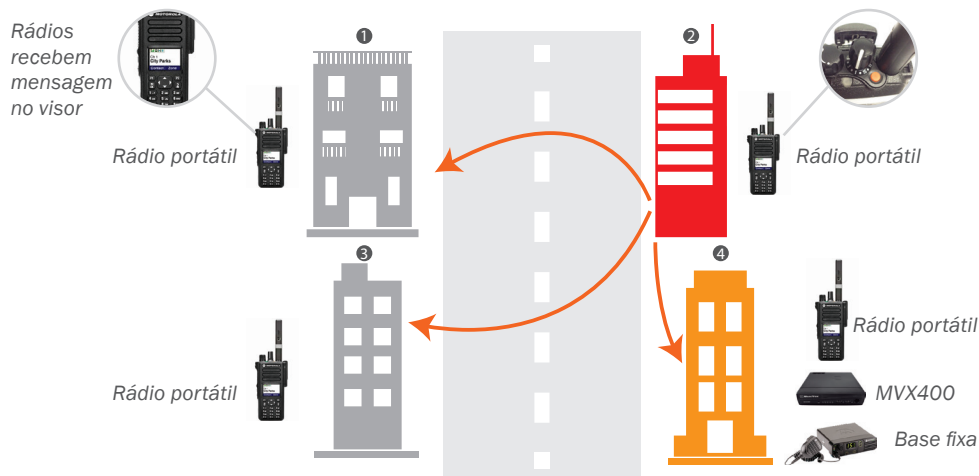

DIAGRAMA BOLSÃO DE SEGURANÇA

LEGENDA

-  Meu vizinho zela por mim - Bolsão de segurança
-  Vizinhaça não participante do bolsão
-  Posto Diretor
-  Exemplo de comunicação via radiofrequência

REQUISITOS DO SISTEMA

Na central de monitoramento

- MoniVox Smart Device – MVX400, teclado, monitor e mouse
- Base fixa Motorola
- Aplicativo MoniVox Vizinhança Segura
- Licença da Anatel

Em cada condomínio

Rádio portátil Motorola modelo DGP8550 com teclado e botão de pânico integrado

- Bateria extra
- Aplicativo MoniVox Vizinhança Segura
- Licenças da Anatel na modalidade SLE

TOPOLOGIA - BOTÃO DE PÂNICO

Condomínio sob ameaça aciona o botão de pânico

Legenda

- Posto diretor
- Sinal sonoro
- Resposta sinal sonoro
- Não respondeu ao chamado de checagem
- Condomínio sob ameaça